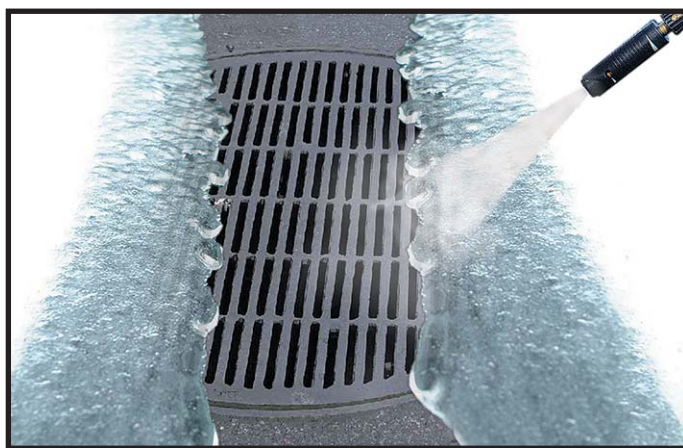

ICE MELT LIQUID

ЖИДКОЕ СРЕДСТВО ДЛЯ ТАЯНИЯ ЛЬДА

ОПИСАНИЕ ПРОДУКЦИИ

Orapi Ice Melt Liquid - быстродействующее, эффективное и лёгкое в использовании средство для таяния льда, не наносящее вреда донным водам. Ice Melt Liquid биологически разлагается, продукция дружелюбна к экологии. Безопасное для всех поверхностей, не вызывает образование коррозии на металлах и не разъедает бетон.

СФЕРА ПРИМЕНЕНИЯ

Дороги, мосты, крыши, парковочные площадки, лестницы, суда и т.д. Пригодно для применения в тех местах, где нельзя использовать гранулированные средства (канализационные крышки, желоба).

СПОСОБ ПРИМЕНЕНИЯ

Разлей Ice Melt Liquid, например, лейкой или разбрызгивателем под низким давлением. Дай действовать до тех пор, пока лёд растает. При необходимости процедуру повторить.КТ

КОД: 130-101