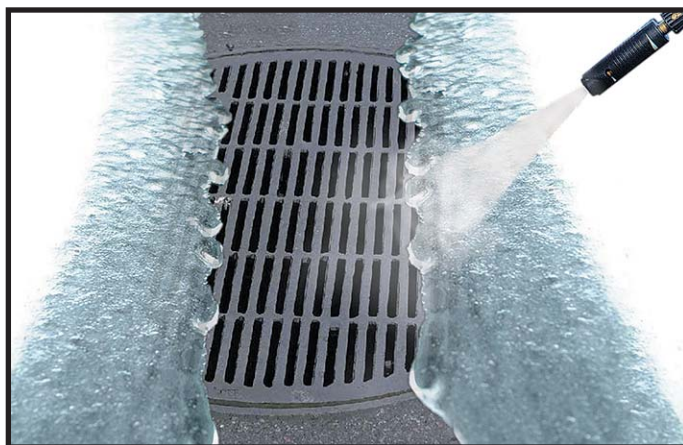

ICE MELT LIQUID

VEDEL JÄÄSULATAJA

TOOTE KIRJELDUS

Orapi Ice Melt Liquid on kiire, efektiivne ja kergestikasutatav jääsulataja, mis ei kahjusta põhjavett. Ice Melt Liquid on biolagunduv, keskkonnasõbralik toode. Turvaline kõikidele pindadele, ei tekita korrosiooni metallile ega söövita betooni.

KASUTUSALA

Teed, sillad, katused, parklad, trepid, laevad jne. Sobib ka kasutatavaks kohtadesse, kuhu granuleeritud jääsulataja ei kohaldu (nt kanalisatsioonikaaned, rennid jne).

KASUTUSJUHEND

Vala Ice Melt Liquid maha nt kastekannuga või pritsi madalsurvepritsiga. Lase mõjuda kuni jää on sulanud. Vajadusel korda tegevust.

KOOD: 130-101