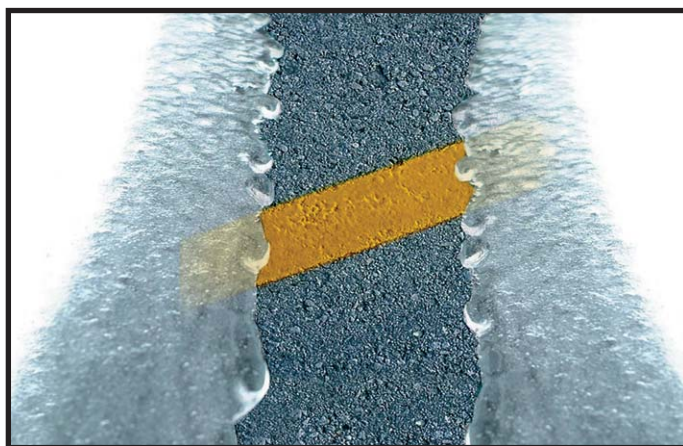

ICE MELT

GRANULEERITUD JÄÄSULATAJA

TOOTE KIRJELDUS

Ice Melt on kiiretoimeline ja kauakestev jääsulataja, mis tekitab kokkupuutel lume ja jääga tugevalt soojust. Takistab uue jää moodustumist mitmeid tunde. Orapi Ice Melt on väga jagus. Parema mõjujõu tõttu võib toodet kasutada vähem, mistõttu väheneb ka keskkonnakoormus. See on väga tähtis nt põhjaveealadel. Mõjub kõikidel temperatuuridel kuni -54 °C.

KASUTUSALA

Orapi Ice Melt sulatab jää ja lume treppidelt, koridoridest, sõidurampidelt, peatustest, laadimiskaidelt jne. Sobib ka jää sulatamiseks katusekaevudest ja rennidest.

KASUTUSJUHEND

Laota Ice Melt pinnale labida või jaotuskäruga. Õhuke kiht piisab jää sulatamiseks. Sulge anuma kaas peale kasutamist tihedalt.

KOOD: 130-9396