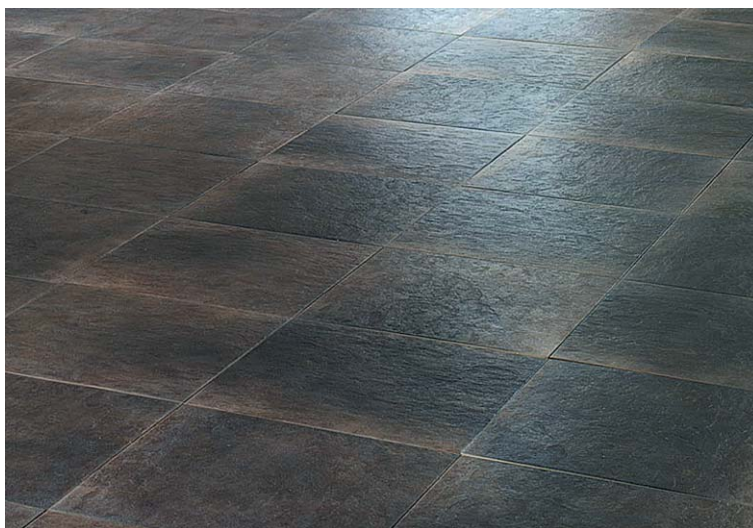

AMINO SOAP

MANTELINTUOKSUINEN LATTIASUOPA

TUOTEKUVAUS

Amino Soap on hoitava lattiasuopa kuluneille ja kuivettuneille lattiapinnoille. Elyyttää aidot materiaalit kuten linoleumi-, kivi-, klinkkeri-, kalkkikivi- ja marmoripinnat, lauteet jne. Amino Soap imeytyy syväälle pinnan alle palauttaen lattian alkuperäisen värin ja kiillon sekä likaa ja kosteutta hylkivät ominaisuudet. Klassinen mantelintuoksu. Tuotteen pH 9,0.

KÄYTTÖOHJE

Amino Soap laimennetaan veteen. Käyttöliuos levitetään lattialle mopilla, liinalla tai harjalla ja annetaan kuivua.

LAIMENNUS

Kuluneet ja kuivuneet lattiat: 1:10 - 1:30 (tarvittaessa väkevämpi liuos)
Normaali pesu: 1:50 - 1:100

KOODI: 120-109